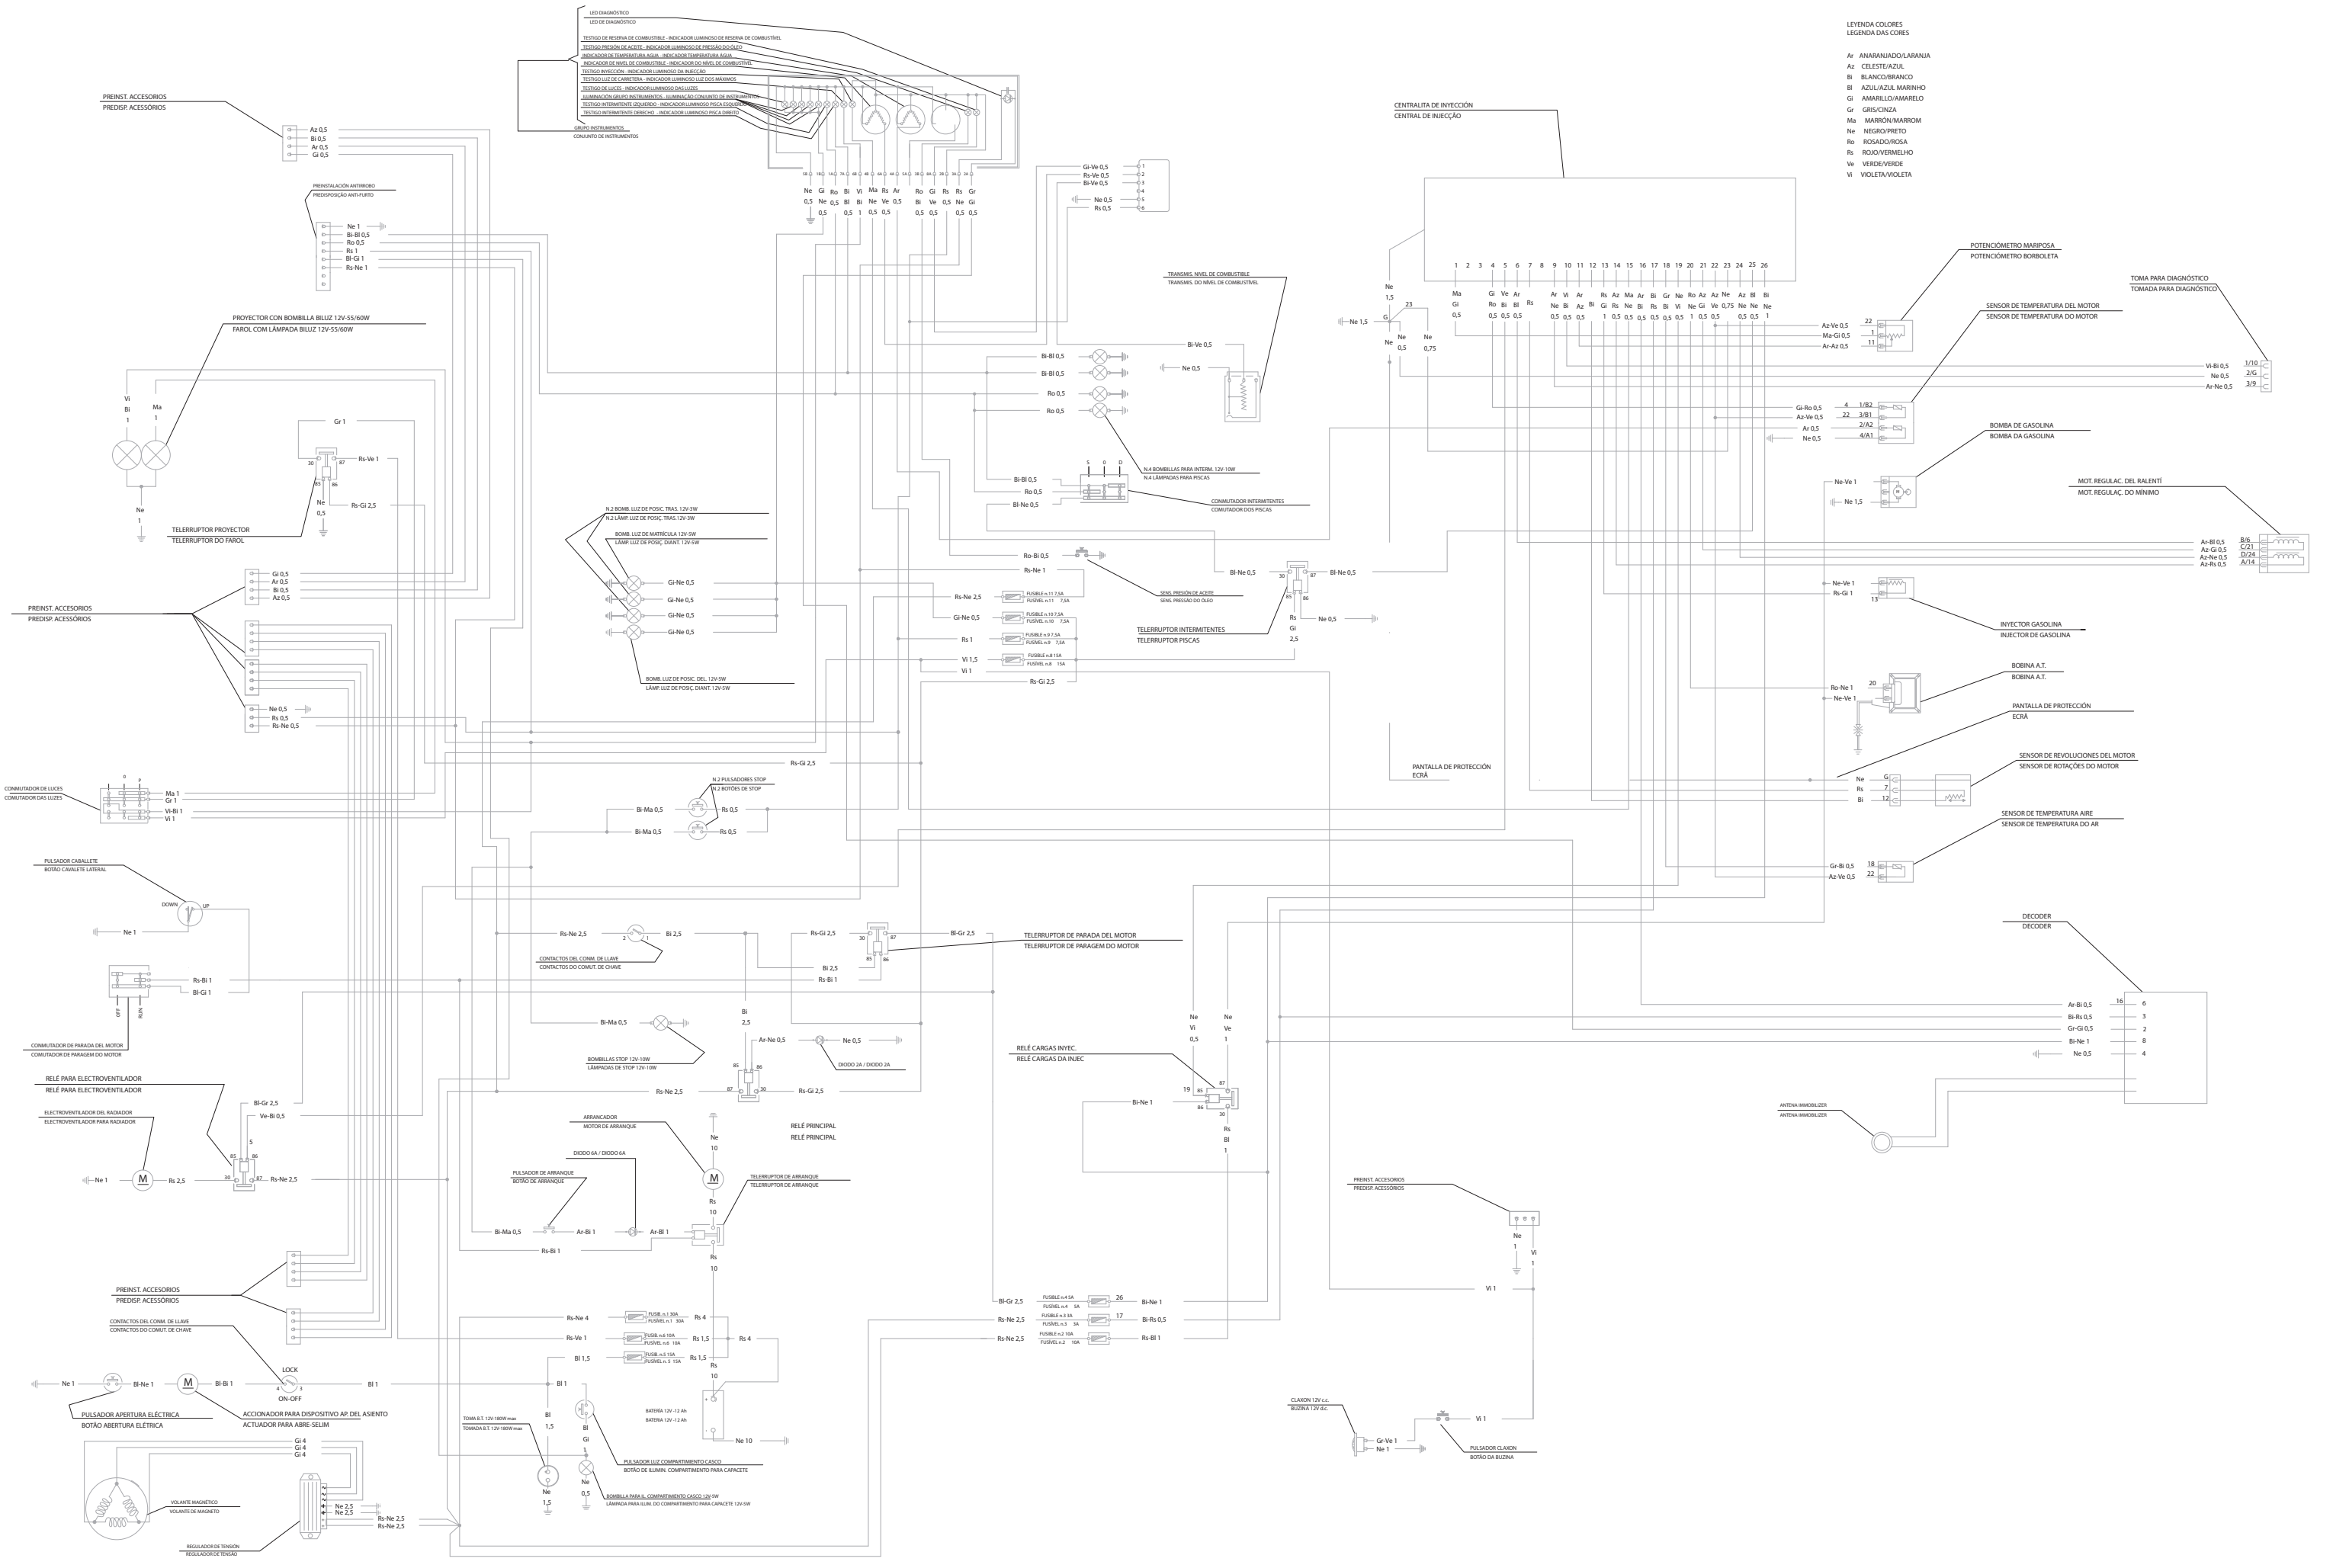

**LEGENDA CORES
LEGENDA DAS CORES**

**CENTRALITA DE INECCION
CENTRAL DE INECCAO**