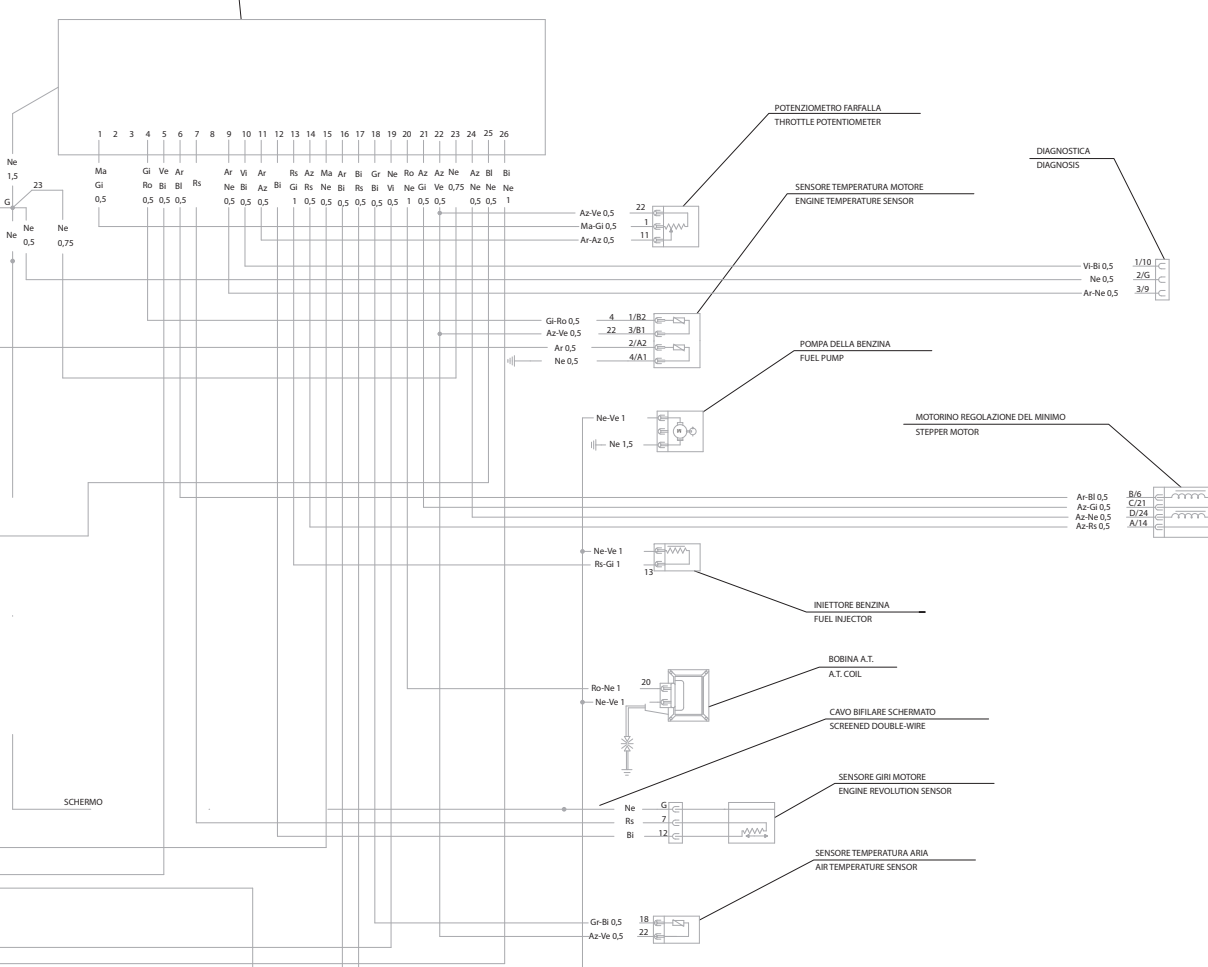

1. LEGENDA COLORI
   Ar ARANCIO
   Az AZZURRO
   B BIANCO
   Bl BLU
   G GIALLO
   Gr GRIGIO
   Ma MARRONE
   Ne NERO
   Ro ROSA
   Rs ROSSO
   Ve VERDE
   Vi VIOLA

1. LED DISPLAY E DIAGNOSTICA
   DISPLAY AND DIAGNOSTIC LED
   SPA INTERNA CABE - FUEL RESERVE TELL TALE
   SPA INT. QUOTIDIO - ENGINE OIL PRESS. TELL TALE
   TUMMINTO ACQUA - THERMOMETER
   INDICATORE LIVELLO CARB. - FUEL LEVEL GAUGE
   SPA MARCHIO MOTORE - ENGINE RUNNING TELL TALE
   SPA LUCI ABBANDONATI - HIGH LAMP TELL TALE
   SPA LUCI LAMPADE TELL TALE
   TELL STRUMENTO - ILLUMINATION SPEEDOMETER LAMP
   SPA LAMPEGGIATORI SX - TURN SIGNAL LEFT TELL TALE
   SPA LAMPEGGIATORI DX - TURN SIGNAL RIGHT TELL TALE
   SPA STRUMENTO CON 10.0 LAMPARE
   SPEEDOMETER WITH 10 LAMPARE

SCHEMIO